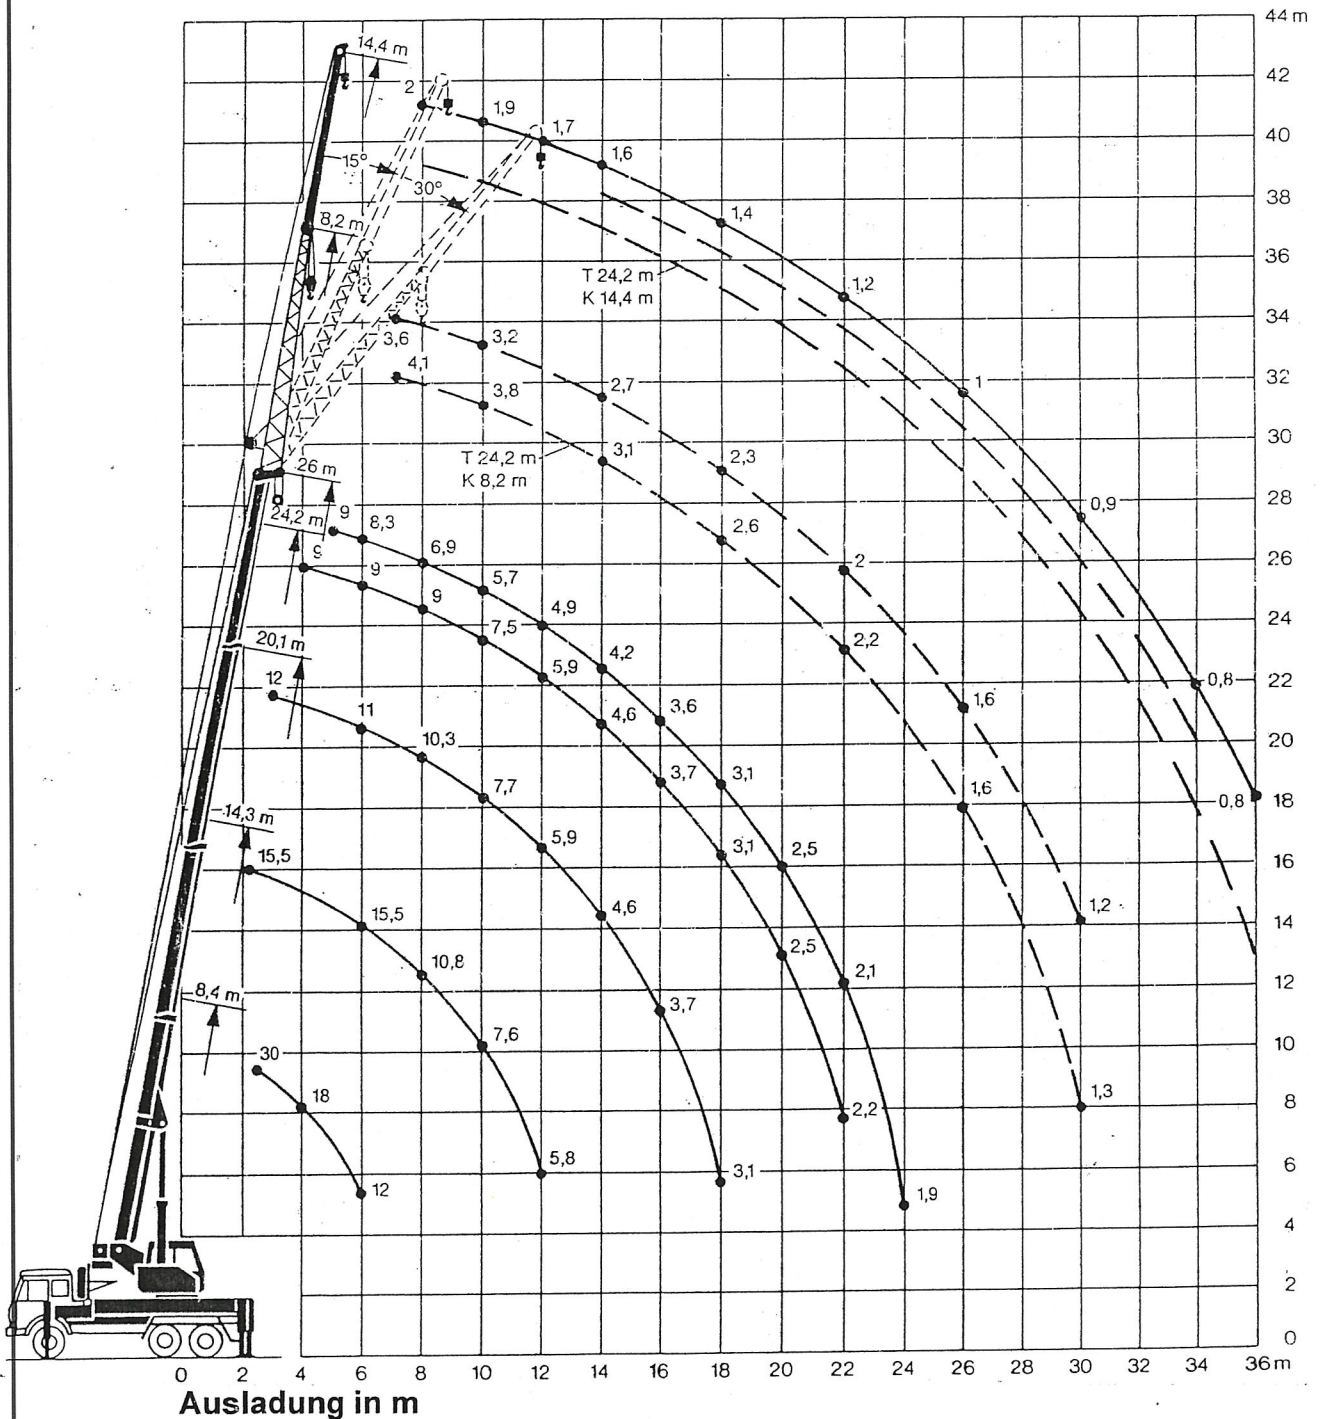

# Kran- Lasttabelle 30 to-Teleskopkran Autokran Liebherr LTF 1030-3

Hubhöhe in m

KAISER GmbH & Co. KG · KIES-, SAND-, FERTIGBETON- und TROCKENMÖRTELWERKE

Mindelstraße 60 · 87775 Salgen-Bronnen · Telefon (0 82 66) 8601-0 · Telefax (0 82 66) 8601-59